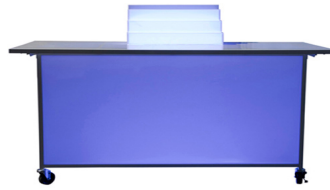

LED PRIMO

LED101 LED PRIMO
SERVING BAR • WHITE

LED101-DL LED PRIMO DUAL
SERVING BAR • WHITE

LED102 LED PRIMO
BACK BAR • WHITE

LED103 LED PRIMO
SERVING BUFFET • WHITE

LED104 LED PRIMO
COCKTAIL TABLE • WHITE

LED105 LED PRIMO
BOTTLE DISPLAY • WHITE

LED110 LED PRIMO
BATTERY PACK

BAR TABLES & BARS

BT200 TULIP - 24"
ROUND BAR TABLE • BLACK • WHITE

BT201 TULIP - 30"
ROUND BAR TABLE • BLACK • NATURAL • WHITE

BT202 TULIP - 36"
ROUND BAR TABLE • BLACK • WHITE

BT203-24 BT203-30 BT203-36
TULIP - 24"/30"/36"
SQUARE BAR TABLE • BLACK • WHITE

BT204-24 CI BAR TABLE 24" SQ
• BLACK

BT400 PEDESTAL - 24"
ROUND BAR TABLE • BLACK • WHITE

BT401 PEDESTAL - 30"
ROUND BAR TABLE • BLACK • NATURAL • WHITE